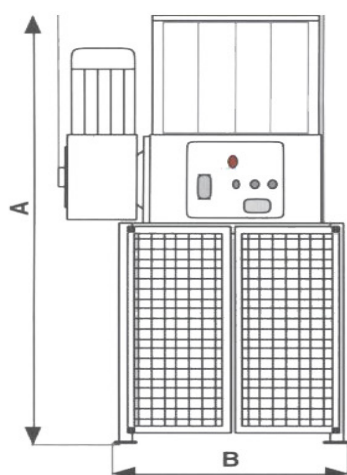

Autres matériaux, nous contacter

VERSION CONTAINER
2 ROUES

VERSION CONTAINER
4 ROUES

DIMENSIONS & SPECIFICITÉS

CARACTERISTIQUES TECHNIQUES	7,5 CV	10 CV	12 CV
Section d'entrée trémie :	600 x 660	600 x 660	600 x 850
Puissance moteur :	5,5KW (7,5CV)	7,5KW (10CV)	9.2KW (12CV)
Intensité du disjoncteur :	25 Ampères	32 Ampères	32 Ampères
Alimentation électrique :	380 V triphasé	380 V triphasé	380 V triphasé

Selon matière à traiter et longueur

ÉQUIPEMENTS

- + Groupe moto réducteur USOCOME
- + Couteaux mobiles en acier traité
- + Ratelier démontable

TYPE DE CONTAINER	240 L 2 roues	330 L 2 roues	660 L 2 roues	750 L 4 roues	1000 L 4 roues	1100 L 4 roues
PUISSANCE	7.5 CV 10 CV	7.5 CV 10 CV	7.5 CV 10 CV	7.5 CV 10 CV 12 CV	7.5 CV 10 CV 12 CV	7.5 CV 10 CV 12 CV
COTES						
A	2220	2220	2400	2500	2500 2650	2600 2700
B	890	890	1500	1500	1500	1620
C	1005	1005	1005	1005	1300	1325