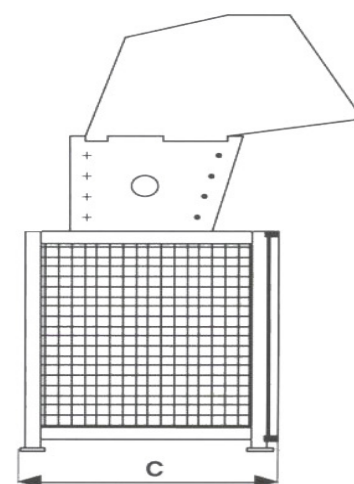

Autres matériaux, nous contacter

VERSION CONTAINER
2 ROUES

VERSION CONTAINER
4 ROUES

DIMENSIONS & SPECIFICITÉS

CARACTERISTIQUES TECHNIQUES	7,5 CV	10 CV	12 CV
Section d'entrée trémie :	600 x 660	600 x 660	600 x 850
Puissance moteur :	5,5KW (7,5CV)	7,5KW (10CV)	9.2KW (12CV)
Intensité du disjoncteur :	25 Ampères	32 Ampères	32 Ampères
Alimentation électrique :	380 V triphasé	380 V triphasé	380 V triphasé