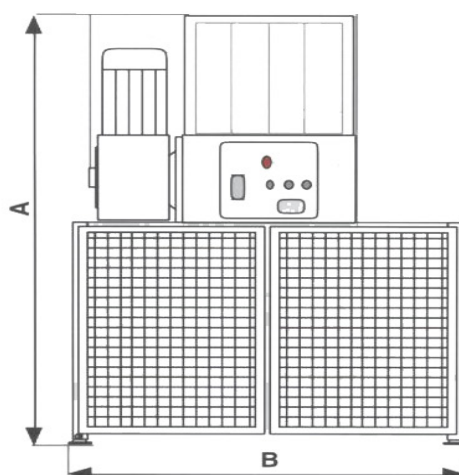

VERRE

POLYSTYRÈNE

ISOLATION

MÉTAL

+ Canette Alu

+ Boîtes de conserve

PLASTIQUE

+ PET/PEHD

Autres matériaux, nous contacter

VERSION CONTAINER
2 ROUES

VERSION CONTAINER
4 ROUES

DIMENSIONS & SPECIFICITÉS

CARACTERISTIQUES TECHNIQUES	7,5 CV	10 CV	12 CV
Section d'entrée trémie :	600 x 660	600 x 660	600 x 850
Puissance moteur :	5,5KW (7,5CV)	7,5KW (10CV)	9.2KW (12CV)
Intensité du disjoncteur :	25 Ampères	32 Ampères	32 Ampères
Alimentation électrique :	380 V triphasé	380 V triphasé	380 V triphasé

Selon matière à traiter et longueur

ÉQUIPEMENTS

- + Groupe moto réducteur USOCOME
- + Couteaux mobiles en acier traité
- + Ratelier démontable

TYPE DE CONTAINER	240 L 2 roues	330 L 2 roues	660 L 2 roues	750 L 4 roues	1000 L 4 roues	1100 L 4 roues
PUISSANCE	7.5 CV 10 CV	7.5 CV 10 CV	7.5 CV 10 CV	7.5 CV 10 CV 12 CV	7.5 CV 10 CV 12 CV	7.5 CV 10 CV 12 CV
COTES						
A	2220	2220	2400	2500	2500 2650	2600 2700
B	890	890	1500	1500	1500	1620
C	1005	1005	1005	1005	1300	1325